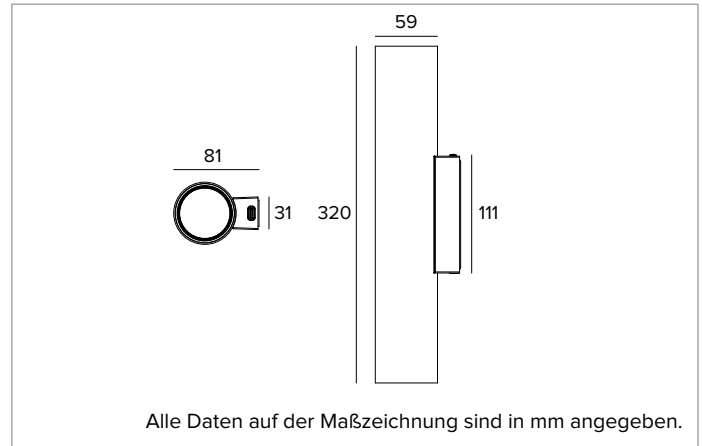

1T9942EL | LABEL 6 - Wandleuchte

Wandleuchte für LED-Leuchtmittel mit direkter Lichtemission mit Netzspannung

	3000K	H(m)	D(m)	Emax(lx)		
Ra90			45°			
Fixture Power	10W	1	0.84	1619		
Source Flux	1182lm	2	1.68	405		
Fixture Flux	879lm	3	2.52	180		
Efficacy	92lm/W	4	3.35	101		
TS1991	Imax=1370cd/klm	Imax	1619cd	5	4.19	65

Zylindrischer Körper aus bearbeitetem Aluminium, der durch Extrusionsverfahren hergestellt und mit Pulverlack beschichtet wird.

Farbe und Oberfläche: Tiefschwarz

Abmessungen: D=59mm

Gewicht: 0,81Kg

Schutzart: IP20